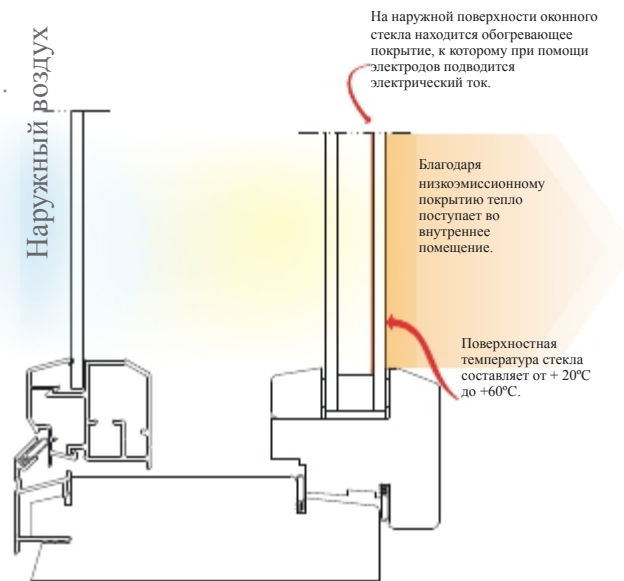

Монтаж и техника

Планы электротехнических работ поставляются в двух экземплярах: один заказчику, второй – при поставке на объект. В стеклопакетах наготово выполнено электроподключение, а сами стеклопакеты готовы для монтажа без производства дополнительных работ. Стеклопакеты «Паттери» могут устанавливаться в зданиях всех домостроительных компаний, а также подключаться к дистанционной системе регулирования отопления. В стеклопакетах может использоваться самоочищающееся покрытие внешней стороны оконного стекла.

Техника стеклопакетов «Паттери» основана на методе, при котором электрический ток подводится через электроды к покрытию, обладающему исключительно хорошим селективным качеством. Стеклопакет «Паттери» - это исключительное решение в условиях, когда требуется быстрый обогрев. Регулировка температуры производится очень точно при помощи термостата.